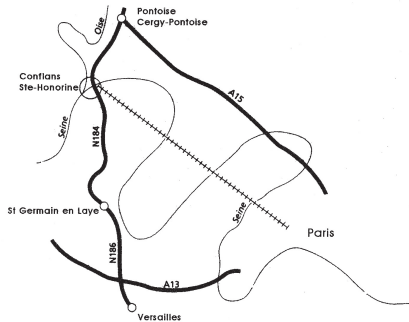

Invitation de la part d'Arts et Artistes

M .....

Pour venir par le train : Gare St Lazare, durée 25 mn, arrêt Conflans-Ste-Honorine, salle des fêtes place Romagné, face au théâtre S. Signoret.

Par la route : A15 par Cergy ou RN 184 par St-Germain sortie Conflans-Ste Honorine.

Prochaine exposition "Marché Régional de l'Art" : 12 juin 2010 sur les quais de Seine, 300 artistes avec un espace créateurs.

Arts et Artistes - BP 314 - 78703 CONFLANS Cedex - Tél. : 06 14 28 56 21